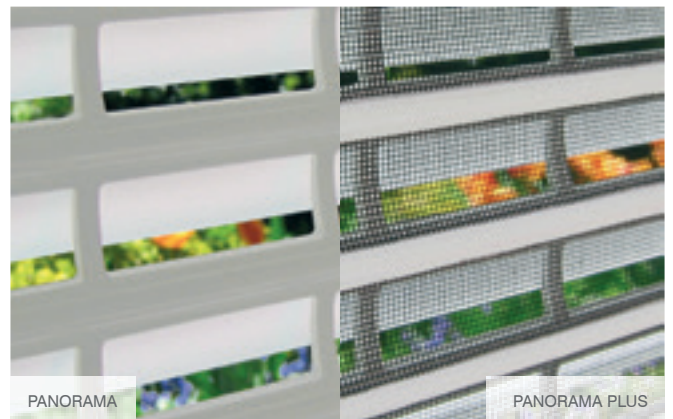

Die größtmögliche Tageslichtausnutzung bei vollem Sicht- und Sonnenschutz bieten **Panorama** und **Panorama Plus**. Dabei handelt es sich um den ersten Rollladenbehang, der die Funktionen einer Jalousie vereint.